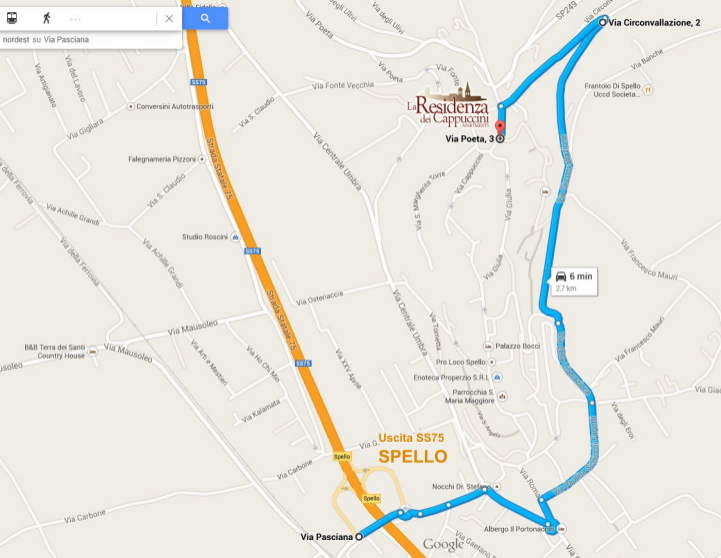

nordest su Via Pasciana

La Residenza
dei Cappuccini
Via Poeta, 3

6 min
2,7 km

Uscita SS75
SPELLO

Via Pasciana

Via Circonvallazione, 2